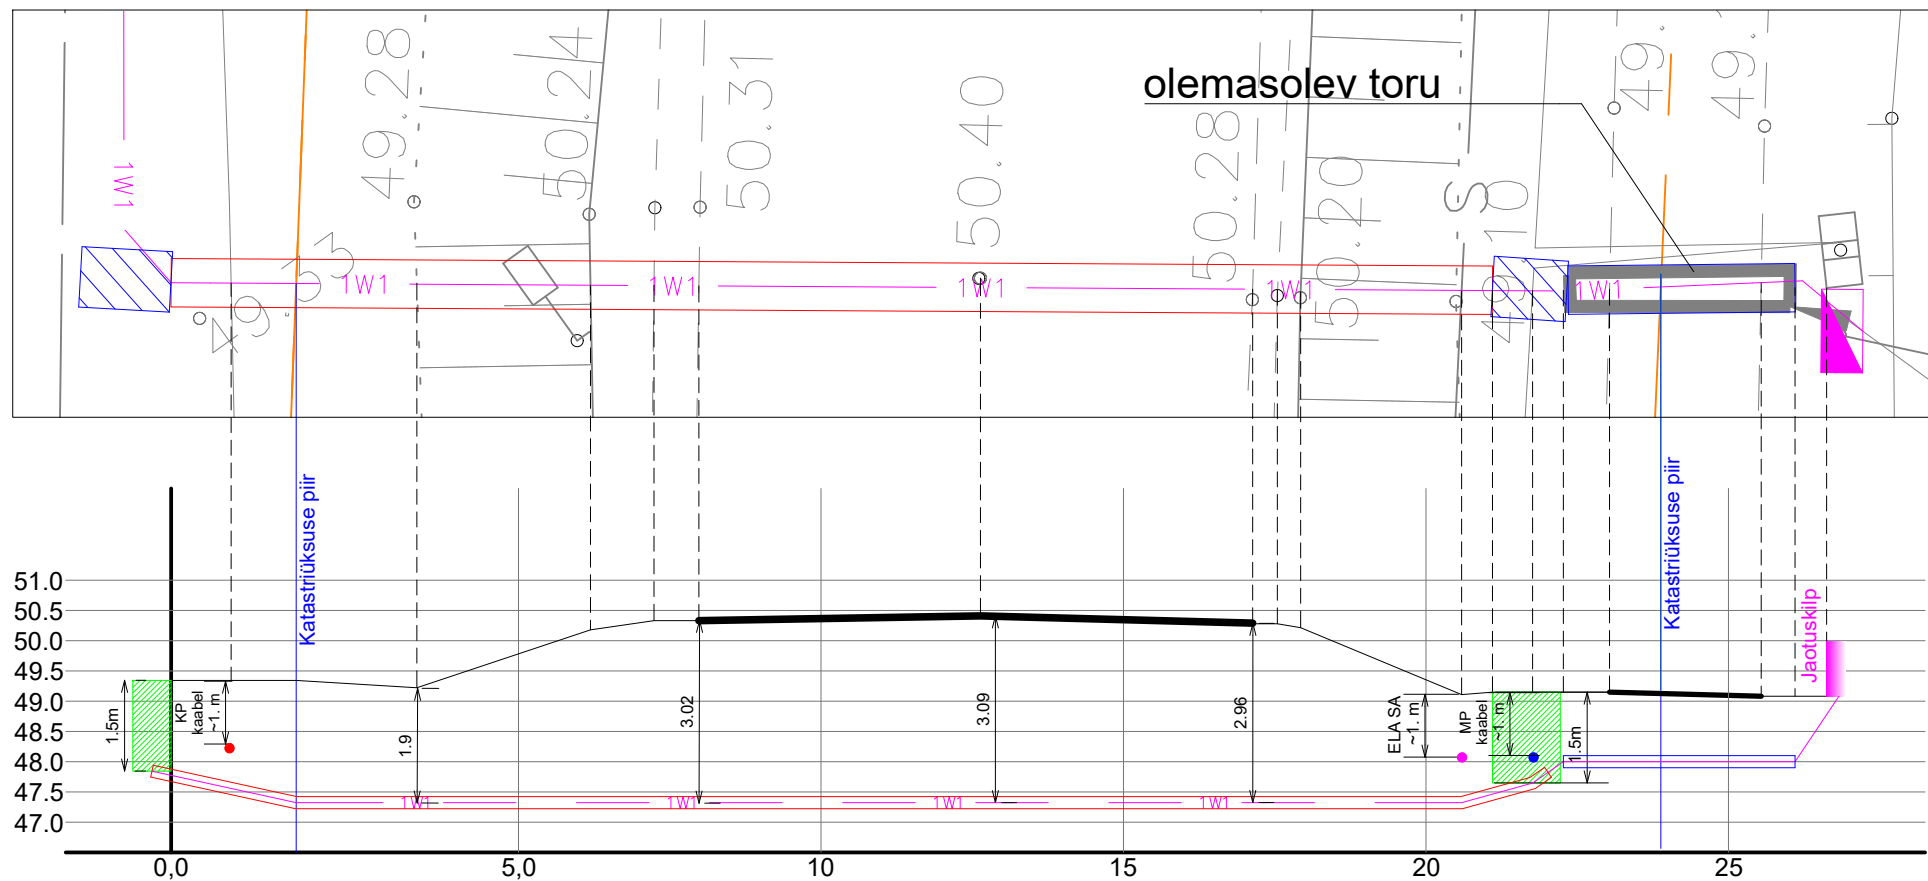

Ristumine teega 15 Tallinn-Rapla-Türi tee
71816:001:0001
kilomeetril 9.77 km

Tellija:  	Address: Mõigu 3, Tallinn 10112	Kuupäev: 28.05.2023
	Reg. nr: 11445550	Töö nr: 10/23
Töö nimetus: 15 Tallinn-Rapla-Türi liitumine madalpingel, Tagadi küla, Saku vald, Harju maakond, LR8323	E-mail: Liina.Randvoo@enersense.com Tel nr: +372 53 498 220	Joon nr: 003
Joonise nimetus: Ristlõige 1	Projekteeris: Liina.Randvoo Kontrollis: Liina.Randvoo	Mõõtkava: 1:125